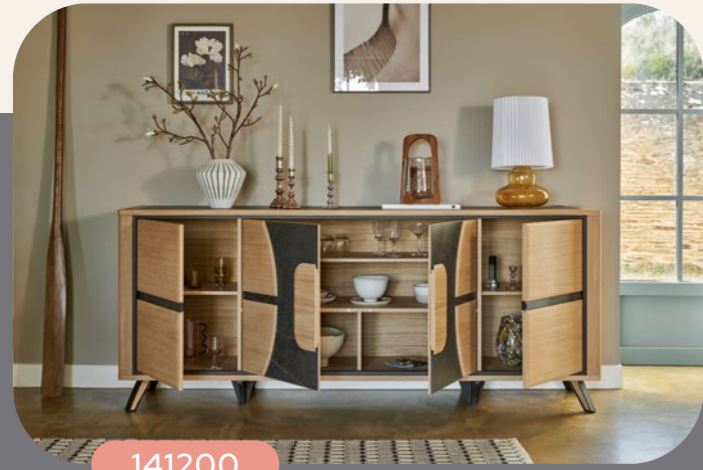

3 DIMENSIONS D'ENFILADES
2,30M / 2M / 1,75M