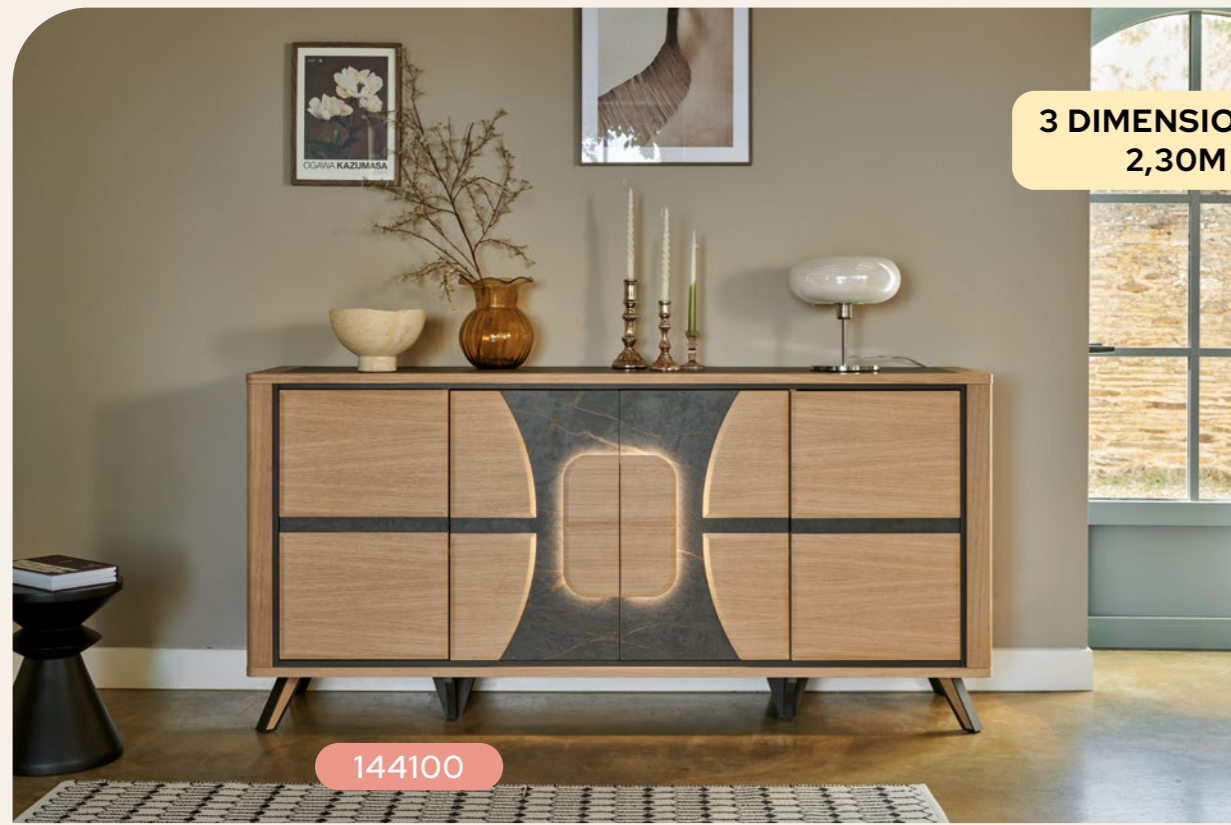

3 DIMENSIONS D'ENFILADES
2,30M / 2M / 1,75M

COLLECTION
OMEGA